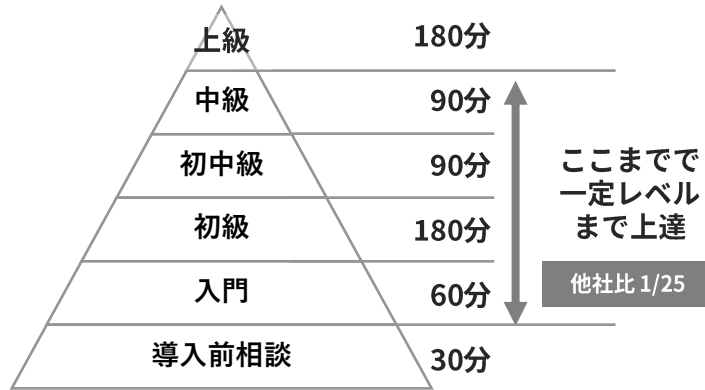

全サポート無料でご利用いただけます

導入前相談会

操作説明会

シナリオQ&A

テクニカルサポート

個別Q&A

[習得時間：業界最短級]

エンジニア = **90分間** 非エンジニア = **7時間**

EXCEL
講座

ウェブ
講座

1日集中
講座

1社独占
個別
Q&A

1社独占
業務
洗い出し

アシロボ
Robotic Process Automation

全講座：無料
参加人数：無制限
参加回数：無制限

おすすめの受講方法

◎王道の一般コース
↓
初級
| 初中級
| 中級
↓
エクセル / WEB / 上級

◎IT部門のお急ぎコース
↓
特急 (基本)
| 特急 (応用)
| 上級

◎受講前に実現可能か確認したい
↓
導入前相談 (1社独占)
◎画面共有で相談したい
↓
個別Q&A (1社独占)
◎とにかくパソコンが苦手
↓
入門 (座学)

10:00-13:00 初級 (前後編)	10:00-11:30 中級	09:00-18:00 1日集中	10:00-11:30 初級 (前編)	10:00-11:30 初中級
11:00-12:00 導入前相談	11:00-12:00 導入前相談	10:00-11:30 エクセル	10:30-12:00 特急 (基本)	11:00-12:00 導入前相談
11:00-12:00 個別Q&A会	11:00-12:00 個別Q&A会	11:00-12:00 導入前相談	11:00-12:00 導入前相談	11:00-12:00 個別Q&A会
14:00-15:00 入門		11:00-12:00 個別Q&A会	11:00-12:00 個別Q&A会	15:00-16:30 中級
15:30-17:00 WEB		13:00-14:30 初中級	13:00-14:30 初級 (後編)	

毎日開催