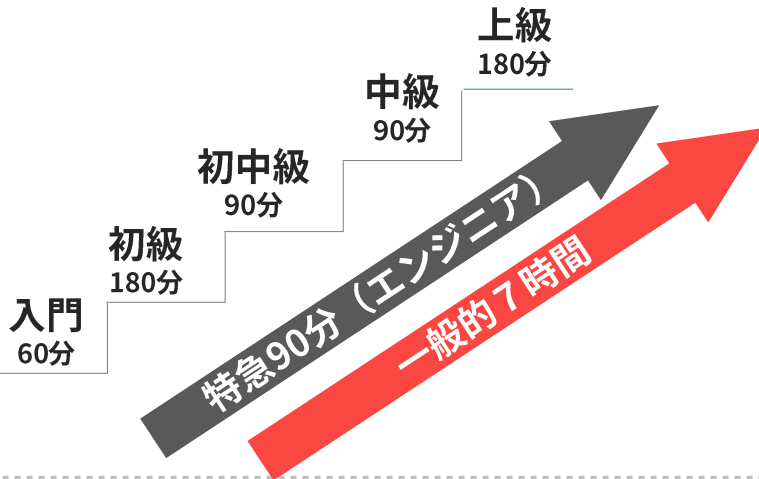

全サポート無料でご利用いただけます

導入前相談会

操作説明会

シナリオQ&A

テクニカルサポート

個別Q&A

[習得時間：業界最短級]

エンジニア = **90分間** 非エンジニア = **7時間**

EXCEL
講座

ウェブ
講座

1日集中
講座

1社独占
個別
Q&A

1社独占
業務
洗い出し

アシロボ
Robotic Process Automation

全講座：無料
参加人数：無制限
参加回数：無制限

おすすめの受講方法

◎王道の一般コース
↓
初級
| 初中級
| 中級
↓
エクセル / WEB / 上級

◎IT部門のお急ぎコース
↓
特急 (基本)
| 特急 (応用)
| 上級

◎受講前に実現可能か確認したい
↓
導入前相談 (1社独占)
◎画面共有で相談したい
↓
個別Q&A (1社独占)
◎とにかくパソコンが苦手
↓
入門 (座学)

10:00-13:00 初級 (前後編)	10:00-11:30 中級	09:00-18:00 1日集中	10:00-11:30 初級 (前編)	10:00-11:30 初中級
11:00-12:00 導入前相談	11:00-12:00 導入前相談	10:00-11:30 エクセル	10:30-12:00 特急 (基本)	11:00-12:00 導入前相談
11:00-12:00 個別Q&A会	11:00-12:00 個別Q&A会	11:00-12:00 導入前相談	11:00-12:00 導入前相談	11:00-12:00 個別Q&A会
14:00-15:00 入門		11:00-12:00 個別Q&A会	11:00-12:00 個別Q&A会	15:00-16:30 中級
15:30-17:00 WEB		13:00-14:30 初中級	13:00-14:30 初級 (後編)	

毎日開催