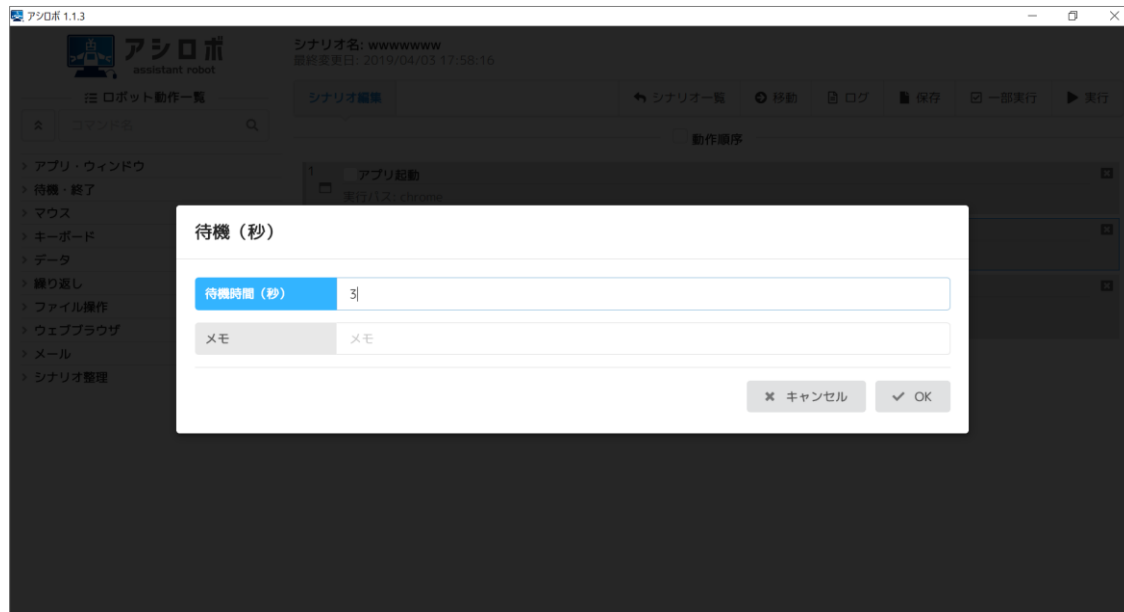

画面

アシロボ

- 操作は3画面
- 業務フロー不要=いつもの引継ぎOJT形式

① シナリオ一覧画面

② 編集画面

③ 詳細入力画面