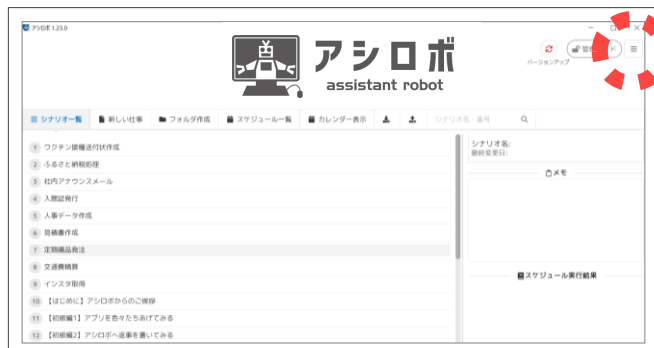

全サポート無料でご利用いただけます

導入前相談会

操作説明会

シナリオQ&A

テクニカルサポート

個別Q&A

些細な事でも、一切遠慮なく“即”ご連絡を

お気軽相談

画面の右上三本線に入口

テクニカルサポート受付

* は必須入力項目です。

御社名 *	____	
ご担当者名 *	____	
メールアドレス *	____	フリー/携帯メールアドレスは登録できません。
電話番号 *	____	電話での回答時に利用します
ご利用状況 *	☒ 製品版 ☐ 体験版	
お問合せ種別 *	☐ バグ (不具合) ☐ 使い方 ☐ その他	
お問合せ内容 *	____	

詳細
ログ
+ 添付

個別
Q&A
▶▶▶