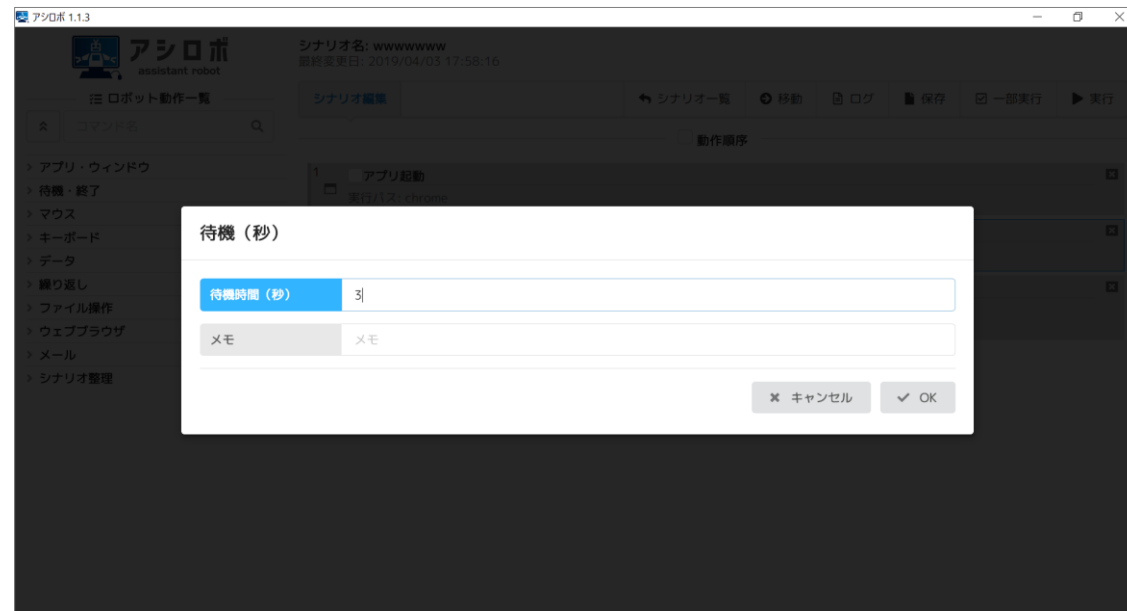

年末調整転記君

💡 社内を見渡せば、細かな作業も色々発掘

画面

アシロボ

- ・操作は3画面
- ・業務フロー不要=いつもの引継ぎOJT形式

① シナリオ一覧画面

② 編集画面

③ 詳細入力画面